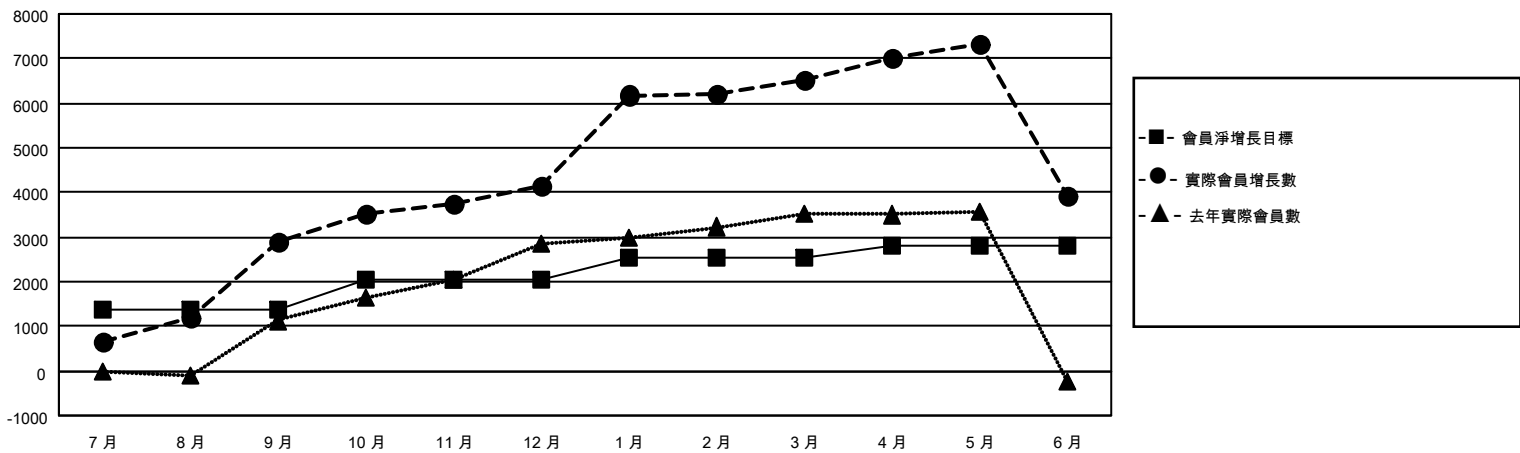

GMT MONTHLY MEMBERSHIP PROGRESS REPORT

Results as of: 6/30/2024

China Council of Lions Clubs Office

LOCATION: CHINA

GMT: OPEN

GMT憲章區 NA

分會			
成果 2023-2024			
季	新分會目標	新會	會員流失的分會
7月/8月/9月	23	0	2
10月/11月/12月	0	7	3
1月/2月/3月	13	21	0
4月/5月/6月	4	37	1

位會員@每位須繳			
成果 2023-2024			
季	會員淨增長目標	實際會員增長數	實際退會會員 (包括轉會)
7月/8月/9月	1,381	3,312	189
10月/11月/12月	667	1,577	190
1月/2月/3月	474	2,653	195
4月/5月/6月	290	2,940	4,953

目標與實際新會累積

目標和實際會員累積

已取消的分會: 6	1121 CLUBS OF 1318 增添1位或以上的新會員	性別分佈 男 20,034 (60.47%) 女 13,097 (39.53%)
放棄的會員 過世 18 分會已取消 1 其他 5,506 總計 5,525	點擊這裡取得彙計會員數據	總計家庭單位會員數 2,006 支付減半會費的家庭會員 1,036